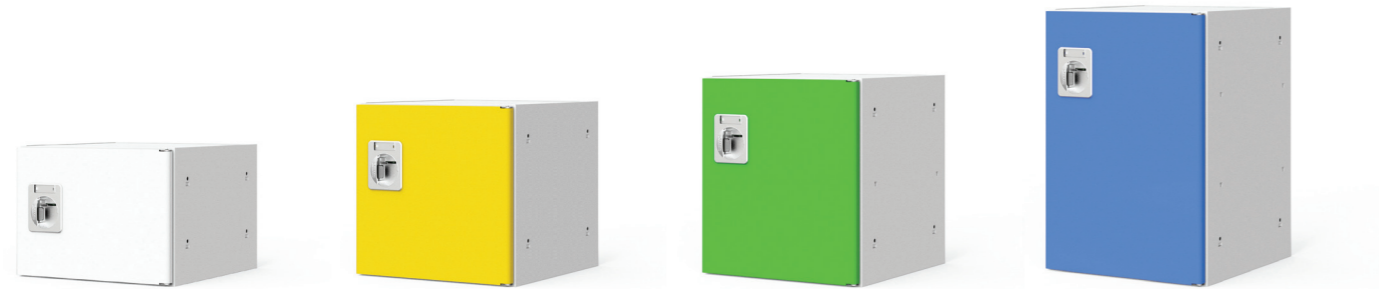

I Model List

Block Type - 블럭형

블럭형 사물함은 규격화되지 않은 구성이나 기존의 일체형 구성에 추가로 설치하여 확장하는 기능을 갖습니다. 따라서 일체형+블럭형, 블럭형+블럭형 결합으로 다양한 구성이 가능하며 색상도 다채롭습니다.

※ 제니스 홈페이지(www.i-genesis.co.kr) 컬러시뮬레이션 메뉴에서 사물함 색상조합 구성이 가능합니다.

마감 색상

1인용 (H: 295)

CLC295AD
W400 X D430 X H295
G 23702582 / ₩ 61,000

1인용 (H: 385)

CLC385AD
W400 X D430 X H385
G 23702583 / ₩ 67,100

1인용 (H: 442)

CLC440AD
W400 X D430 X H442
G 23702584 / ₩ 78,000

1인용 (H: 577)

CLC580AD
W400 X D430 X H577
G 23702585 / ₩ 88,000

Monolithic Type - 일체형

높이와 수납공간에 따라 8가지 모델을 운영하는 일체형 사물함은 결합과 분리, 적재, 색상 선택에 따라 무궁무진한 구성이 가능하며 공간의 여유와 사용자의 인원수, 활용도에 따라 엔드리스 방식으로 확장, 축소할 수 있는 최적의 공공 사물함입니다.

마감 색상